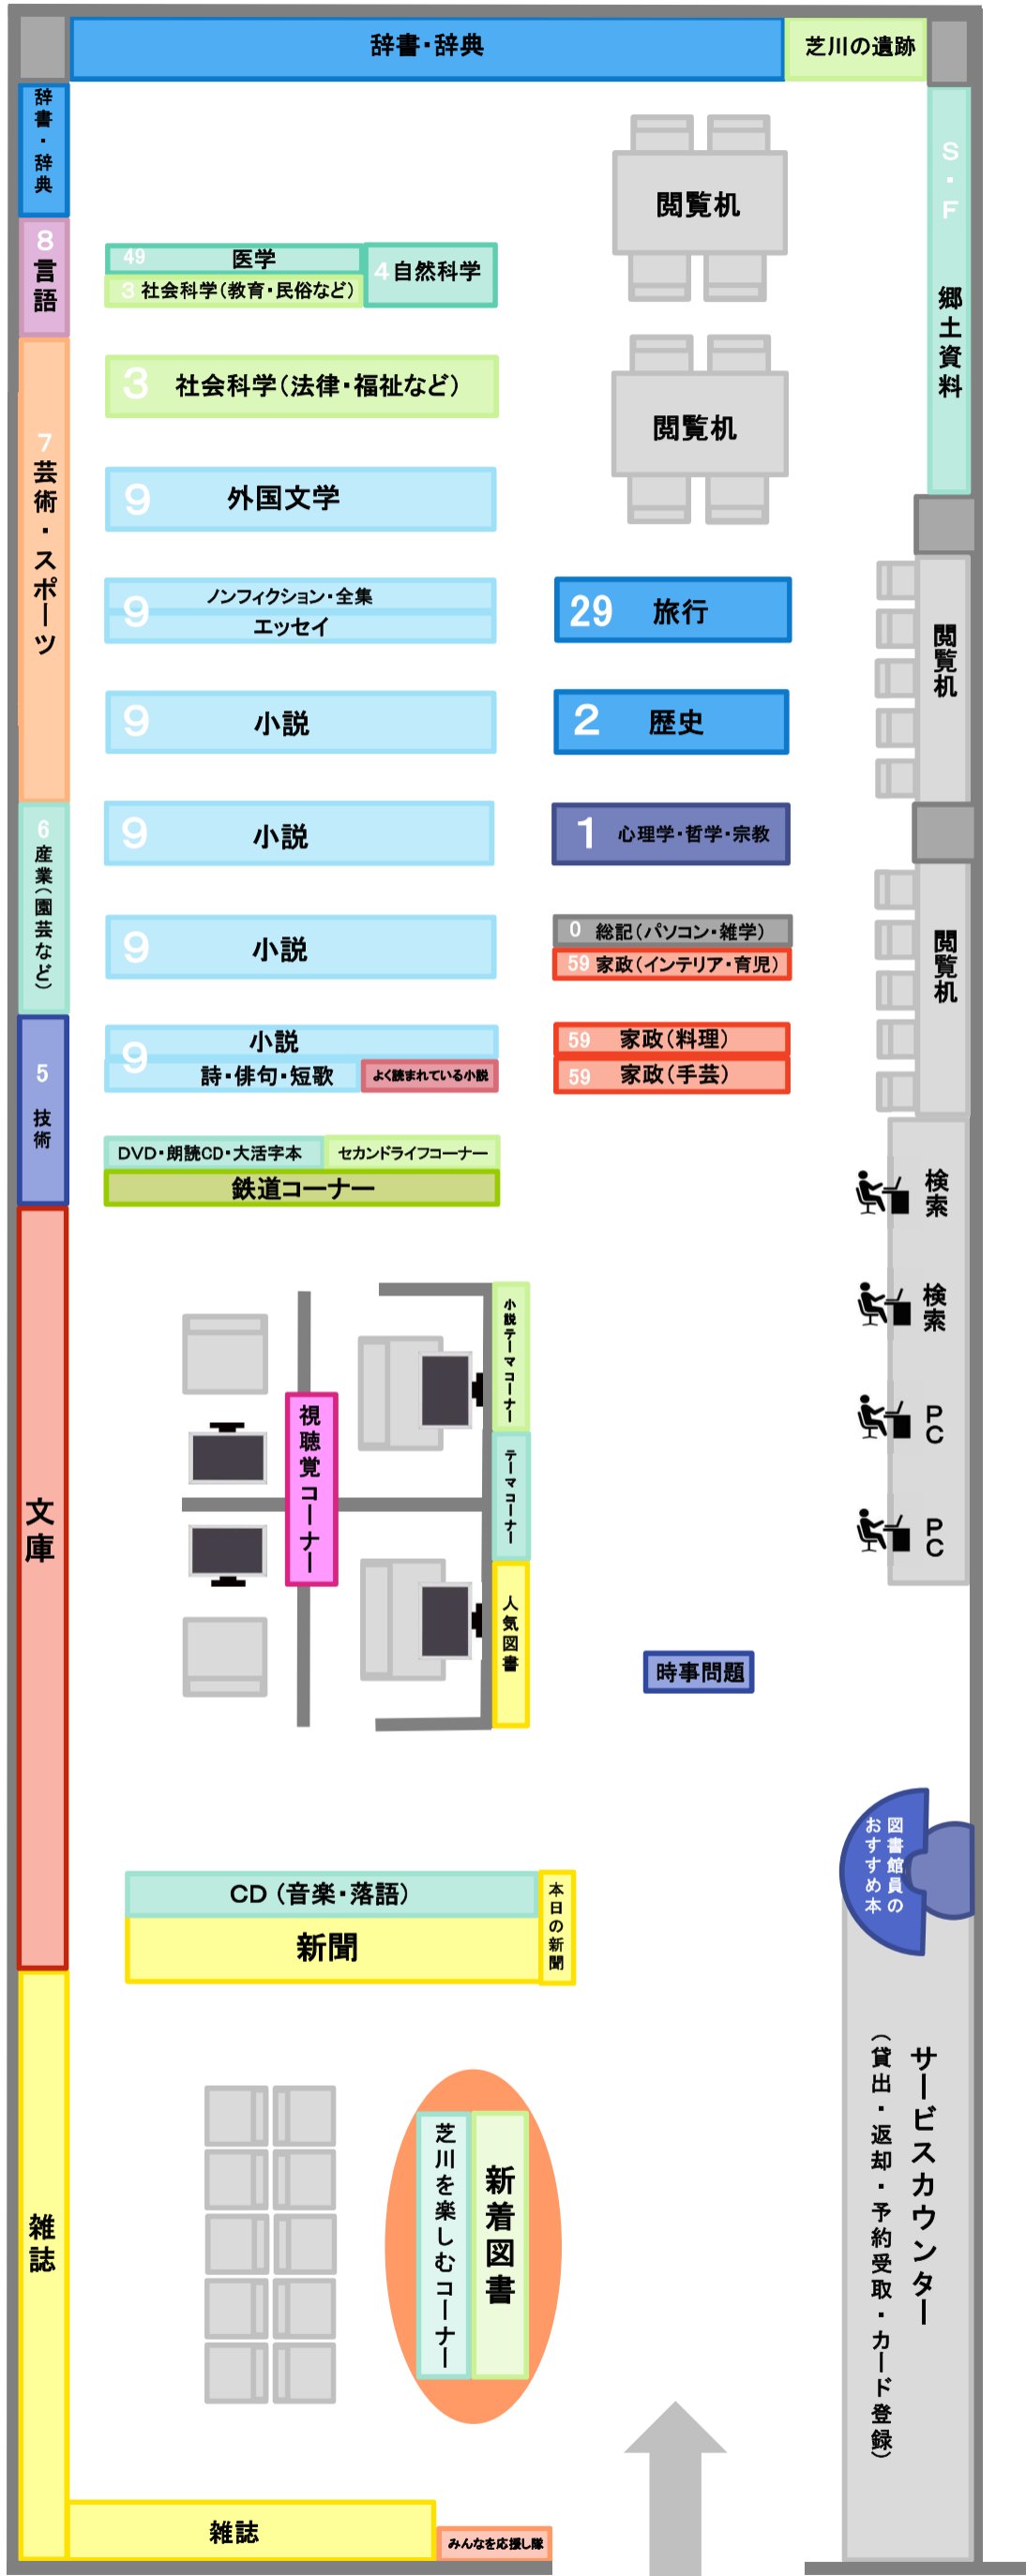

令和6(2024)年8月現在

こどもの本のコーナーは  
2階にあります。

正面玄関

芝川出張所