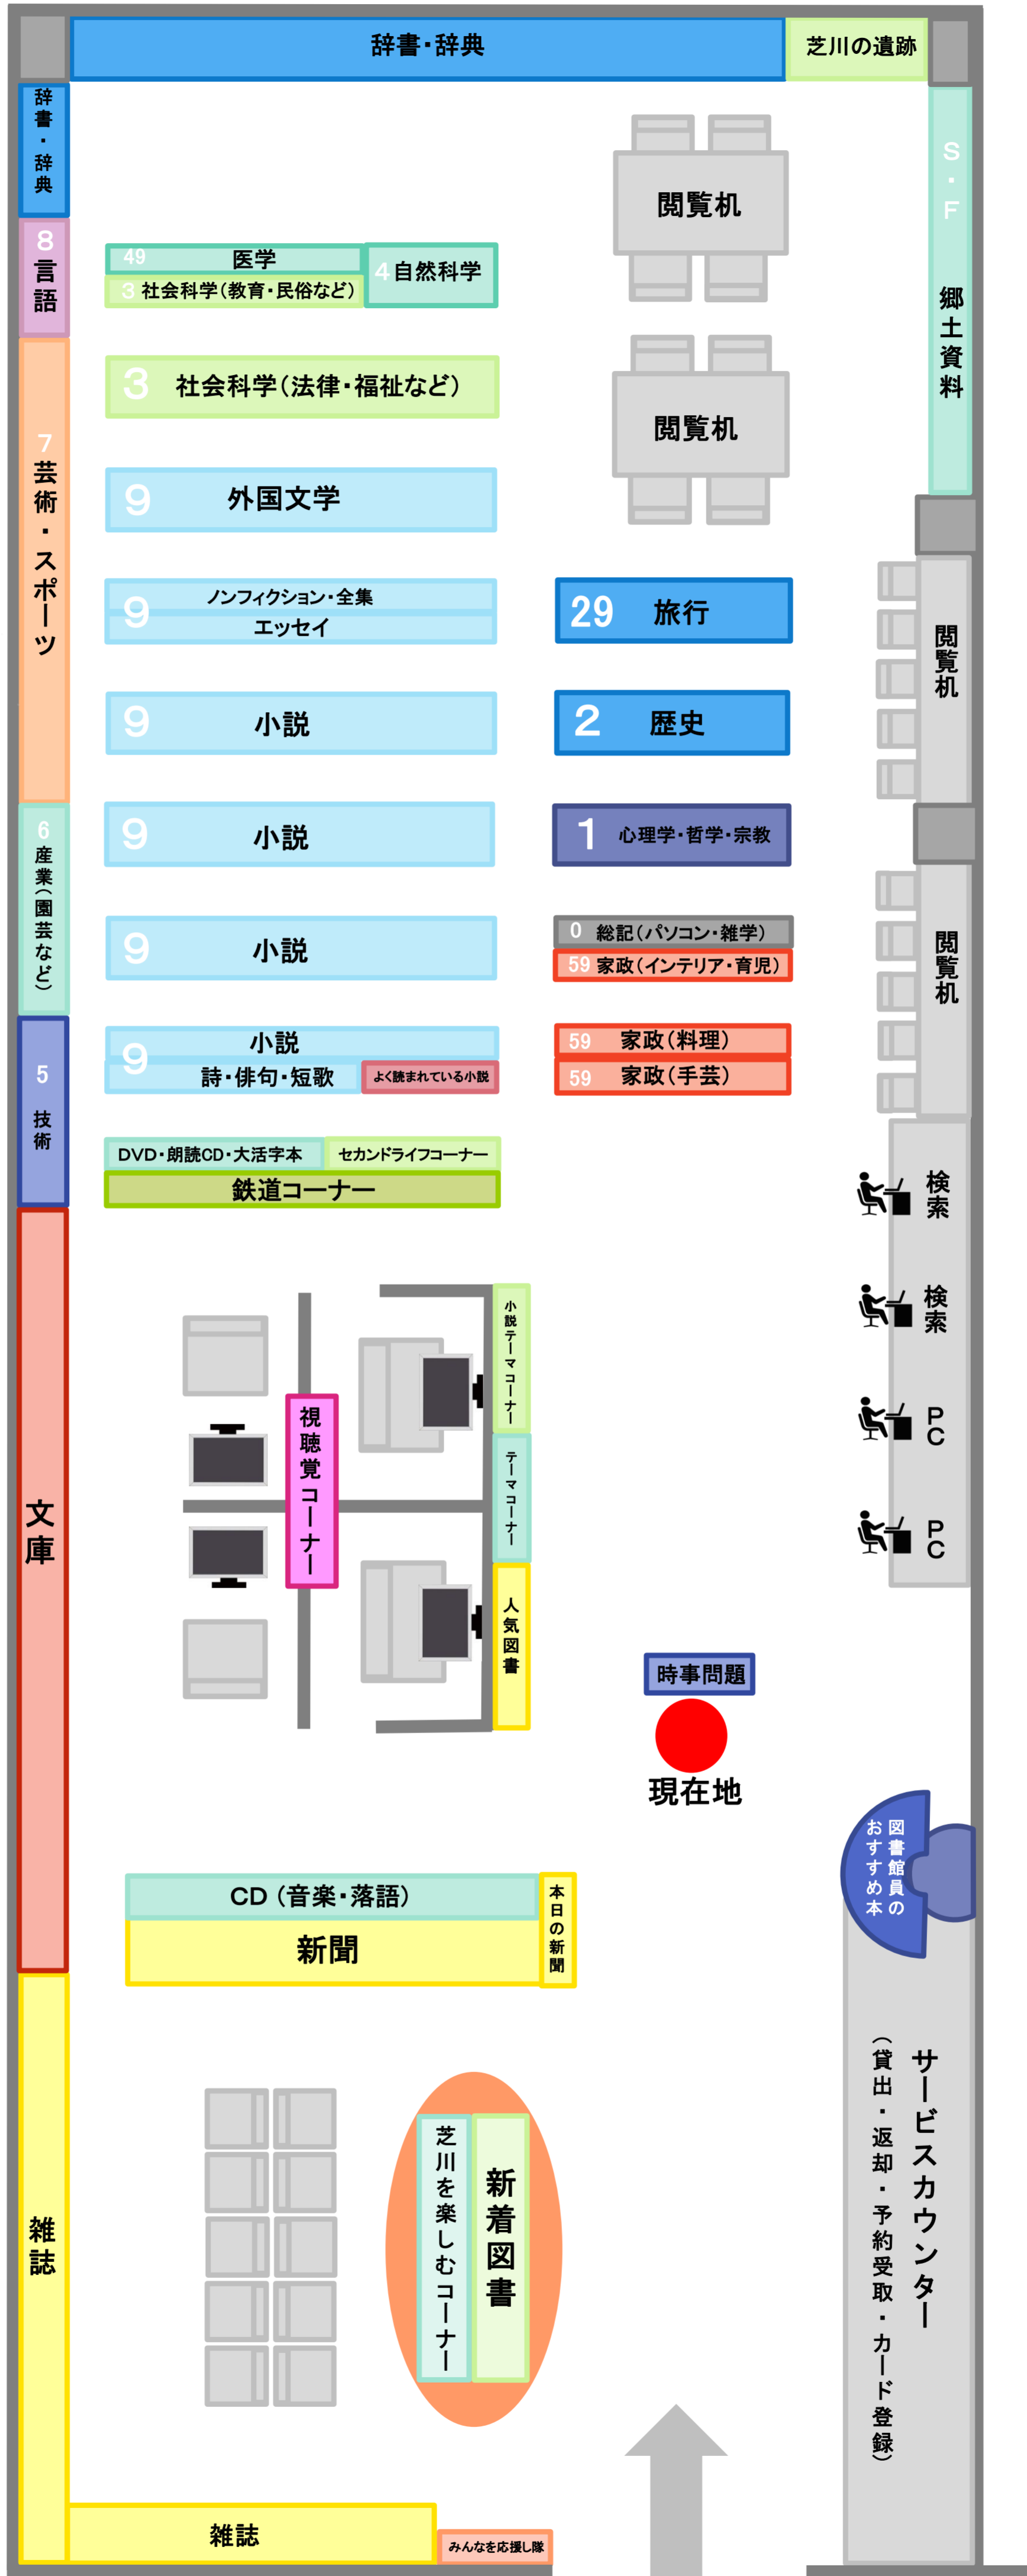

令和6(2024)年8月現在

こどもの本のコーナーは  
2階にあります。

正面玄関

芝川出張所