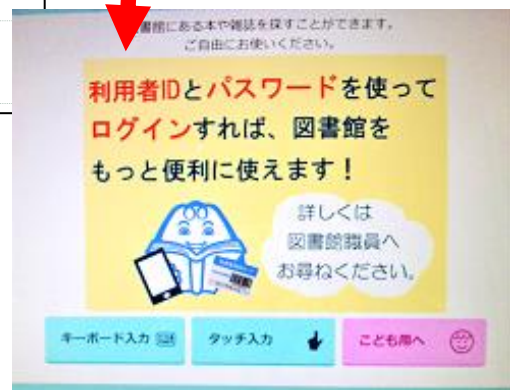

■ 児童テーマ2 「クリスマスのほん」

ハロウィンが終わると、次はいよいよ楽しいクリスマス！
子どもたちだけでなく大人にとっても、クリスマスは冬の大きなイベントです。クリスマスの楽しい本を読んで、気分を盛り上げましょう。

■ 山脇百合子さんの特設コーナーをつくりました

「くりとぐら」などでよく知られた絵本作家山脇百合子さんが亡くなりました。

西富士図書館では、山脇さんをしのぶ特設コーナーをつくりました。

山脇さんの絵本は、これからも子どもたちに読み継がれていくことでしょう。たくさんの絵本をつくっていただき、ありがとうございました。

■ 図書館システムが新しくなりました！

富士宮市の図書館のコンピュータシステムが新しくなりました。パソコンなどの機器が新しくなっただけでなく、みなさんが使いやすい、新しい機能が追加されました。そのいくつかをご紹介します。

■ 資料検索機(「OPAC(オーパック)」)が一新しました

- ① モニター画面が大きくなり、文字なども見やすくなりました。
- ② 全体の画面構成が一部変わりました。
- ③ OPAC(オーパック)で過去の地域新聞(「岳南朝日」「岳陽新聞」)記事の見出し検索ができるようになりました。

予約ベスト	予約の多い資料を見る
新聞記事見出し検索	新聞記事をさがす
利用者メニュー	貸出・予約照会、パスワードの変更、お気に入り資料

OPAC「キーボード入力」画面の一部

これは便利！
使ってみたいな。

■ スマートフォンに利用カードのバーコードを表示できるようになりました！

今回の図書館システムのリニューアルで、スマートフォンに「**利用カードのバーコードを表示する機能**」を新たに追加しました。

利用カードを忘れてしまっても、スマートフォンに利用カードのバーコードを表示させて借りることができるようになりました。

中央図書館の図書館だより「ブックちゃん通信」
令和4年12月1日号も見てね。

今回の図書館システム更新に合わせて、図書館ホームページも新しい機能が追加され、便利になりました。まだご覧になったことがない方、「利用者メニュー」を知らない方なども、ぜひ一度ホームページの便利な機能をご利用ください。

※「利用者メニュー」をご利用いただくと、資料の予約や貸出延長、お気に入り機能などさらに便利にご利用いただけます。ログインするための「パスワード」は図書館ホームページで発行できます。