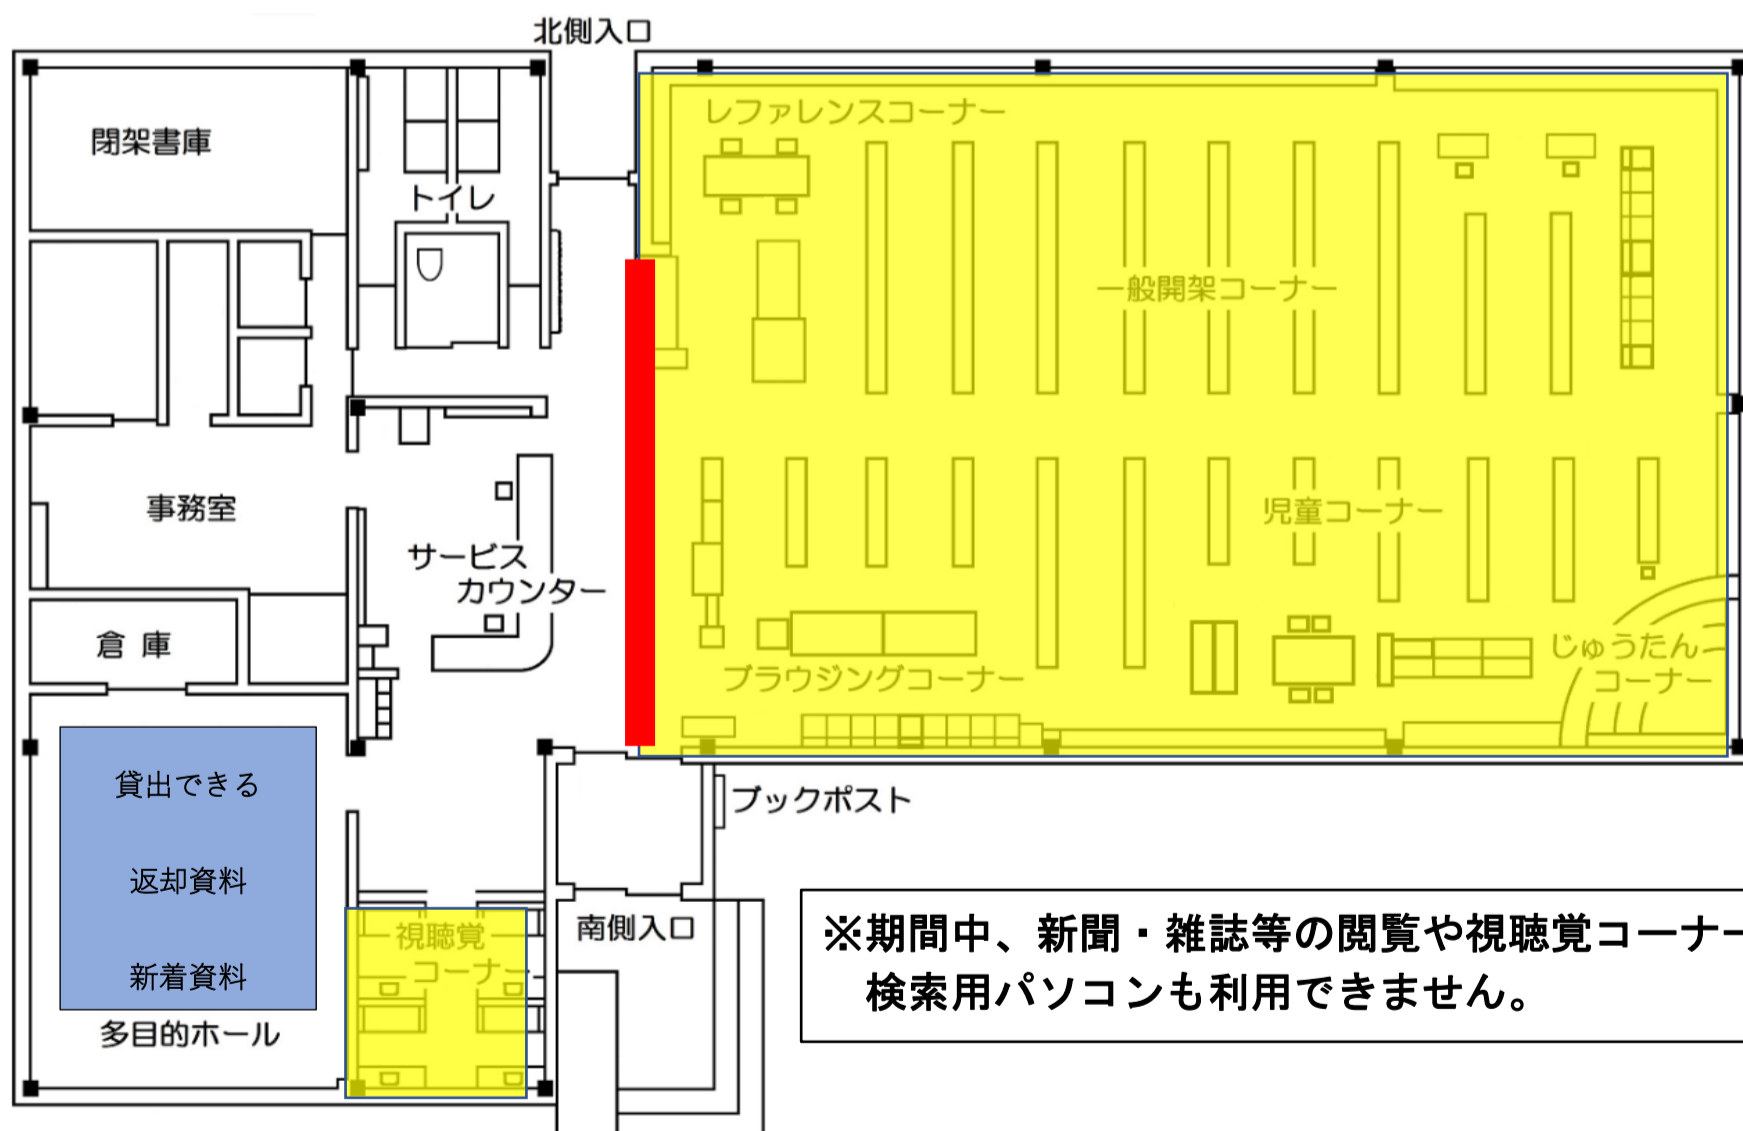

西富士図書館長寿命化工事に伴う 利用制限のお知らせ

○ 建具・内装工事の間、開架部分を閉鎖します。

期 間：令和5年12月19日(火)～12月27日(水)
(年末年始休館 12/28(木)～1/3(水))

利用可能①サービスカウンター

(貸出、返却、資料検索、利用カード作成等)

②資料の一部(返却資料、新着資料等)を
多目的ホールに移設し貸出します。

利用できないところ ボードパネル

ご不便をおかけしますが、ご理解・ご協力をお願いいたします。